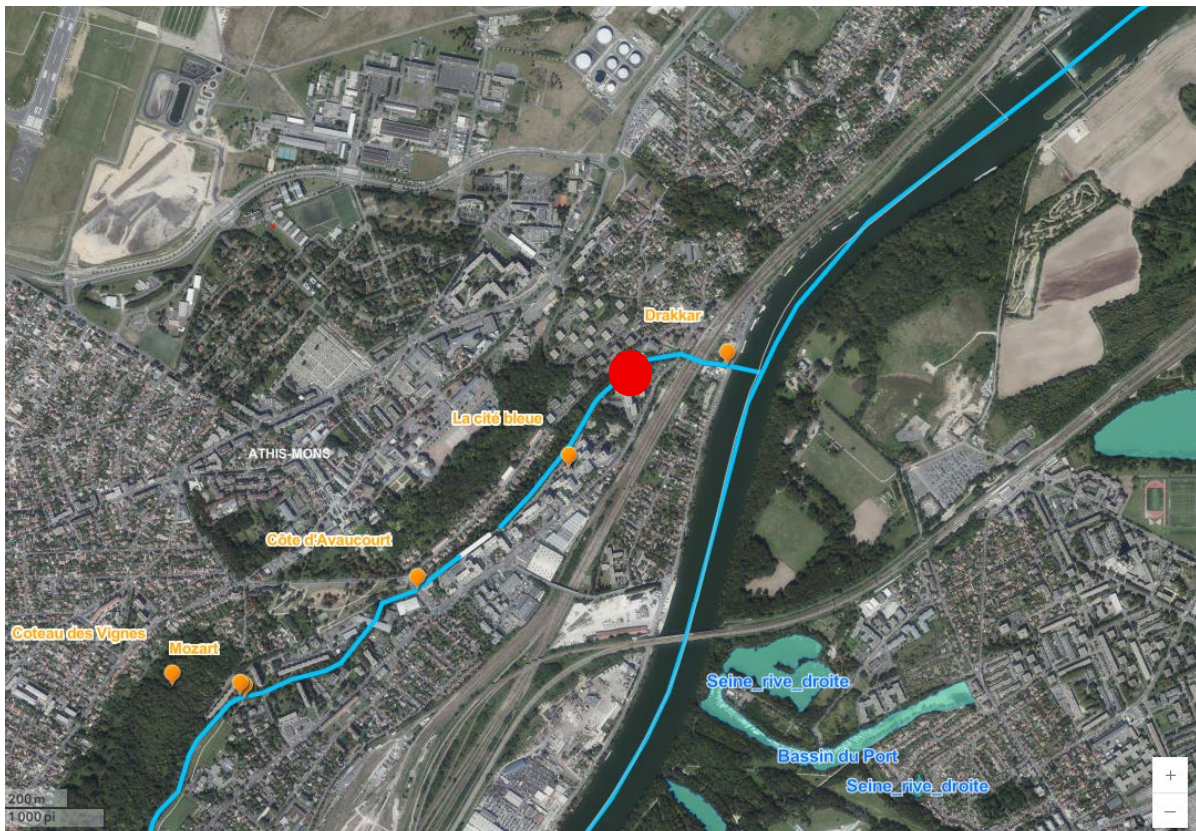

POLLUTION

20/11/2025 – Athis-Mons au niveau du Drakkar

Prochain bulletin en cas de nouvelle information concernant la pollution

SITUATION ACTUELLE

Le 20/11/2025, centaine de poissons morts ont été signalés à Athis-Mons sur l'Orge au niveau de la confluence avec la Seine.

L'eau semble peu s'écouler (stagnante), turbide, et le niveau d'oxygène mesuré sur place est très faible (0%). Un ramassage des poissons morts est effectué. La recherche de l'origine de cette mortalité est en cours.

CARTE

RECAPITULATIF DES FAITS

- Signalement le 20/11 par un riverain de mortalité piscicole,
- Les services du Syndicat de l'Orge se sont rendus sur place le 20/11 pour ramasser les poissons morts,
- Une manipulation des ouvrages est en cours pour envoyer plus de débits dans l'Orge et améliorer l'oxygénation du milieu.